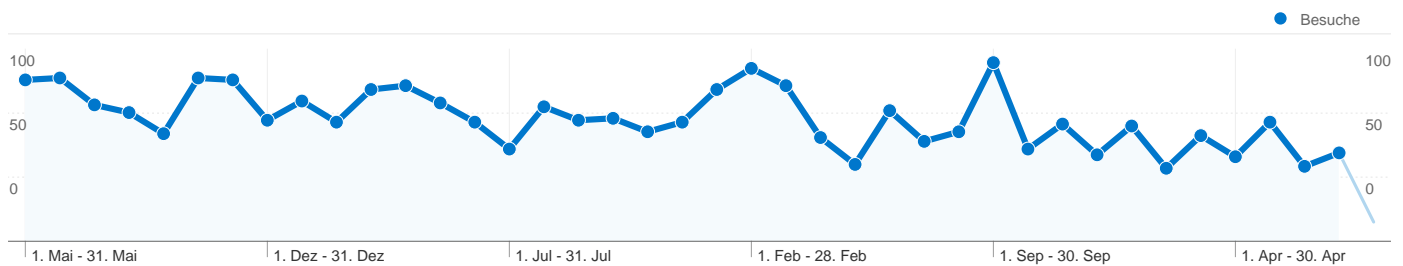

Alle Besucherquellen vermittelten 2.510 Besuche über 98 Quellen und Medien.

Website-Nutzung

Quelle/Medium	Besuche	Seiten/Besuch	Durchschn. Besuchszeit auf der Website	% Neue Besuche	Absprungrate
Besuche 2.510 % der Website insgesamt: 100,00 %	Seiten/Besuch 1,35 Website-Durchschnitt: 1,35 (0,00 %)	Durchschn. Besuchszeit auf der Website 00:00:50 Website-Durchschnitt: 00:00:50 (0,00 %)	% Neue Besuche 82,75 % Website-Durchschnitt: 82,75 % (0,00 %)	Absprungrate 76,10 % Website-Durchschnitt: 76,10 % (0,00 %)	
google / organic	1.565	1,40	00:00:52	79,81 %	71,05 %
(direct) / (none)	549	1,27	00:00:44	86,16 %	89,07 %
yahoo / organic	58	1,24	00:00:10	89,66 %	77,59 %
bing / organic	33	1,48	00:00:34	93,94 %	63,64 %
suche.t-online.de / referral	22	1,36	00:02:42	63,64 %	72,73 %
live / organic	17	1,47	00:01:55	100,00 %	58,82 %
home.meinestadt.de / referral	13	1,38	00:02:08	92,31 %	69,23 %
google.de / referral	12	1,33	00:00:34	100,00 %	75,00 %
sattlerei-hase.de / referral	11	1,18	00:00:30	90,91 %	81,82 %
duisburg.de / referral	10	1,10	00:00:02	100,00 %	90,00 %
search / organic	10	1,20	00:01:51	90,00 %	80,00 %
jeansmeile.de / referral	8	1,00	00:00:00	100,00 %	100,00 %
aol / organic	7	1,00	00:00:00	85,71 %	100,00 %
raumausstatter-krohn.de / referral	7	1,14	00:00:01	100,00 %	85,71 %
webwiki.de / referral	7	1,14	00:00:04	100,00 %	85,71 %
aundz-hochbau.de / referral	6	1,50	00:00:33	66,67 %	66,67 %
msn / organic	6	1,17	00:00:09	83,33 %	83,33 %
pointoo.de / referral	6	1,00	00:00:00	83,33 %	100,00 %
suchnase.de / referral	6	1,17	00:00:32	100,00 %	83,33 %
tischlerei-lipp.de / referral	6	1,00	00:00:00	83,33 %	100,00 %
auspuff-geiz.de / referral	5	1,00	00:00:00	60,00 %	100,00 %
bauen-und-heimwerken-empfehlungen.de / referral	5	1,20	00:04:08	100,00 %	80,00 %