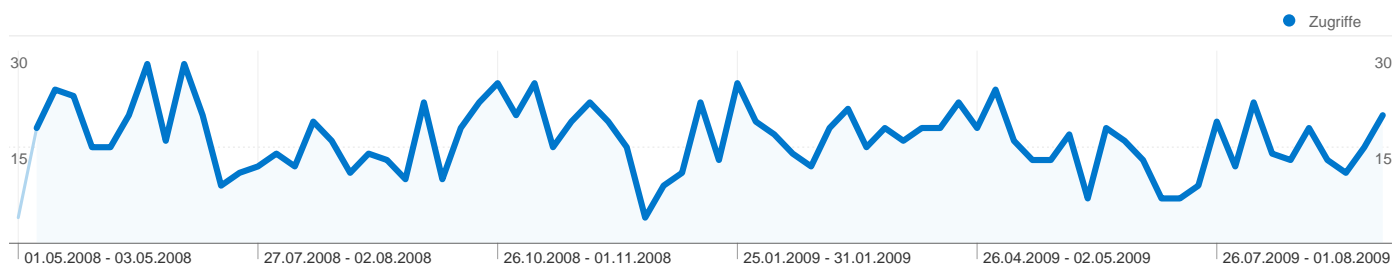

Alle Zugriffsquellen vermittelten 1.211 Zugriffe über 58 Quellen und Medien.

Website-Nutzung

Zugriffe	Seiten/Zugriff	Durchschn. Besuchszeit auf der Website	% neue Zugriffe	Absprungrate	
1.211 % der Website insgesamt: 100,00 %	1,24 Website-Durchschnitt: 1,24 (0,00 %)	00:00:37 Website-Durchschnitt: 00:00:37 (0,00 %)	87,12 % Website-Durchschnitt: 87,12 % (0,00 %)	78,86 % Website-Durchschnitt: 78,86 % (0,00 %)	
Quelle/Medium	Zugriffe	Seiten/Zugriff	Durchschn. Besuchszeit auf der Website	% neue Zugriffe	Absprungrate
google / organic	726	1,31	00:00:42	86,50 %	72,45 %
(direct) / (none)	299	1,06	00:00:23	86,29 %	94,98 %
yahoo / organic	33	1,24	00:00:08	93,94 %	78,79 %
live / organic	17	1,47	00:01:55	100,00 %	58,82 %
bing / organic	11	1,45	00:00:35	100,00 %	54,55 %
home.meinestadt.de / referral	10	1,20	00:02:06	90,00 %	80,00 %
suche.t-online.de / referral	8	1,12	00:00:02	87,50 %	87,50 %
aol / organic	6	1,00	00:00:00	83,33 %	100,00 %
msn / organic	6	1,17	00:00:09	83,33 %	83,33 %
meinestadt.de / referral	5	1,20	00:00:00	100,00 %	80,00 %
raumausstatter-krohn.de / referral	5	1,20	00:00:01	100,00 %	80,00 %
search / organic	5	1,40	00:03:41	100,00 %	60,00 %
azillo.de / referral	4	1,25	00:00:03	0,00 %	75,00 %
bauen-und-heimwerken-empfehlungen.de / referral	4	1,00	00:00:00	100,00 %	100,00 %
digitaldruck-in-darmstadt.de / referral	4	1,25	00:02:39	50,00 %	75,00 %
duisburg.de / referral	4	1,00	00:00:00	100,00 %	100,00 %
ferienwohnungen-heinemann.de / referral	4	1,00	00:00:00	100,00 %	100,00 %
jeansmeile.de / referral	4	1,00	00:00:00	100,00 %	100,00 %
redlin-seiltechnik.de / referral	4	1,00	00:00:00	100,00 %	100,00 %
auspuff-geiz.de / referral	3	1,00	00:00:00	33,33 %	100,00 %
geschaeftsfelder.de / referral	3	1,00	00:00:00	100,00 %	100,00 %
handball-gommern.de / referral	3	1,00	00:00:00	100,00 %	100,00 %