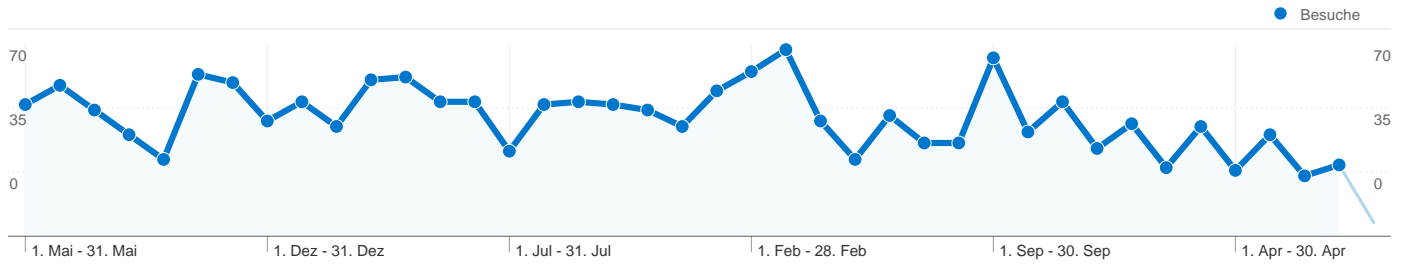

## Website-Nutzung

 **2.510** Besuche

 **76,10 %** Absprungrate

 **3.385** Seitenaufrufe

 **00:00:50** Durchschn. Besuchszeit auf der Website

 **1,35** Seiten/Besuch

 **82,75 %** % Neue Besuche

Keywords		
Keyword	Besuche	% Besuche
arbeitssicherheit im büro	175	10,28 %
arbeitssicherheit nrw	171	10,05 %
büro für arbeitssicherheit	72	4,23 %
arbeitssicherheit in nrw	58	3,41 %
arbeitssicherheit.de	57	3,35 %

Alle Besucherquellen			
Quelle/Medium	Besuche	% Besuche	
google / organic	1.565	62,35 %	
(direct) / (none)	549	21,87 %	
yahoo / organic	58	2,31 %	
bing / organic	33	1,31 %	
suche.t-online.de / referral	22	0,88 %	

**Das Such-Werbenetzwerk hat Gesamt 1.702 Besuche über 484 Keywords vermittelt.**

Website-Nutzung

<b>Besuche</b> <b>1.702</b> % der Website insgesamt: 67,81 %	<b>Seiten/Besuch</b> <b>1,39</b> Website-Durchschnitt: 1,35 (3,21 %)	<b>Durchschn. Besuchszeit auf der Website</b> <b>00:00:51</b> Website-Durchschnitt: 00:00:50 (3,26 %)	<b>% Neue Besuche</b> <b>80,79 %</b> Website-Durchschnitt: 82,75 % (-2,37 %)	<b>Absprungrate</b> <b>71,15 %</b> Website-Durchschnitt: 76,10 % (-6,50 %)
---	---	--	---	---