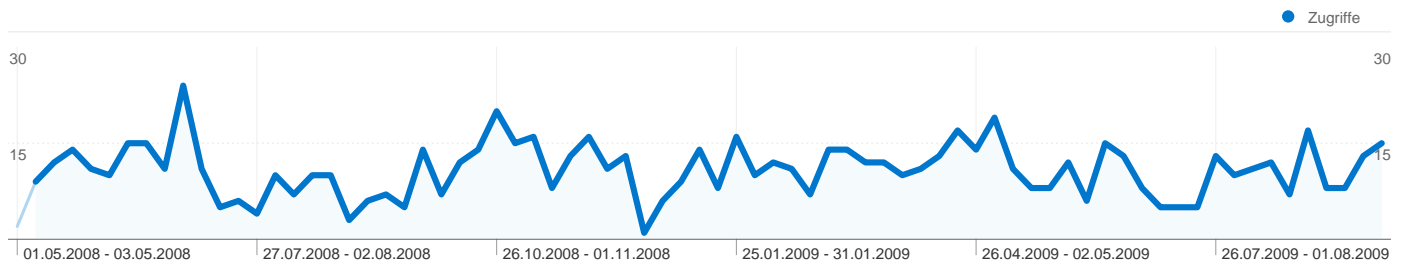

Die Suche hat 806 Zugriffe (insgesamt) über 295 Keywords vermittelt.

Website-Nutzung

Zugriffe 806 % der Website insgesamt: 66,56 %	Seiten/Zugriff 1,31 Website-Durchschnitt: 1,24 (5,76 %)	Durchschn. Besuchszeit auf der Website 00:00:43 Website-Durchschnitt: 00:00:37 (15,08 %)	% neue Zugriffe 87,34 % Website-Durchschnitt: 87,12 % (0,26 %)	Absprungrate 72,33 % Website-Durchschnitt: 78,86 % (-8,28 %)

Keyword	Zugriffe	Seiten/Zugriff	Durchschn. Besuchszeit auf der Website	% neue Zugriffe	Absprungrate
arbeitssicherheit nrw	89	1,17	00:00:24	39,33 %	85,39 %
arbeitssicherheit im büro	68	1,26	00:00:13	92,65 %	73,53 %
arbeitssicherheit.de	47	1,30	00:00:18	100,00 %	70,21 %
arbeitssicherheit	30	1,30	00:01:05	100,00 %	70,00 %
arbeitssicherheit büro	27	1,33	00:00:14	100,00 %	70,37 %
lingsch	25	1,16	00:00:11	76,00 %	88,00 %
ingenieurbüro arbeitssicherheit	24	1,25	00:00:12	95,83 %	83,33 %
büro für arbeitssicherheit	23	1,39	00:01:08	95,65 %	60,87 %
arbeitsschutz nrw	17	1,24	00:01:09	100,00 %	82,35 %
arbeitssicherheit duisburg	17	1,24	00:01:21	52,94 %	76,47 %
fachkraft für arbeitssicherheit nrw	15	1,40	00:02:28	80,00 %	60,00 %
lothar lingsch	15	1,20	00:00:24	66,67 %	80,00 %
ingenieurbüro arbeitsschutz	9	1,22	00:01:18	66,67 %	77,78 %
ingenieurbüro für arbeitssicherheit	9	1,56	00:00:22	88,89 %	55,56 %
arbeitsschutz büro	7	1,43	00:00:19	100,00 %	57,14 %
arbeitsschutz duisburg	7	1,14	00:00:05	100,00 %	85,71 %
arbeitssicherheit gesundheitsschutz	7	1,14	00:00:03	100,00 %	85,71 %
arbeitssicherheit ingenieurbüro	6	1,67	00:00:16	100,00 %	50,00 %
gesundheitsschutz nrw	6	1,17	00:00:05	100,00 %	83,33 %
ing.-büro für arbeitssicherheit	6	1,67	00:02:56	66,67 %	50,00 %
arbeitssicherheit arbeitsschutz	5	1,20	00:00:03	100,00 %	80,00 %
ingenieurbüro für arbeitssicherheit nrw	5	1,40	00:01:26	100,00 %	60,00 %
ingenieurbüro nrw	5	1,20	00:00:23	100,00 %	80,00 %